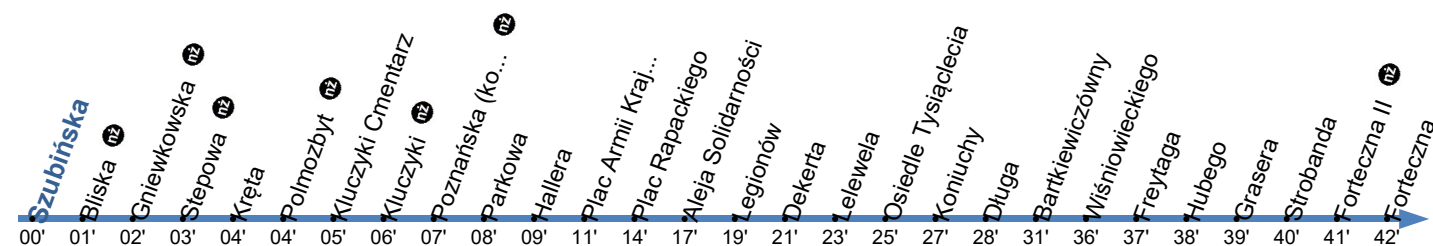

10

Przystanek: **SZUBIŃSKA 01**

Ważny od: 28.05.2023

Kierunek: STROBANDA

Numer przystanku: 36901

Trasa: SZUBIŃSKA - Szubińska - Poznańska - Plac Armii Krajowej - Aleja Jana Pawła II - Aleja Solidarności - Grudziądzka - Legionów - Długa - Szosa Chełmińska - Watzenrodego - Wiśniowieckiego - Watzenrodego - Strobanda -> STROBANDA

Czas przejazdu/travel time/Reisezeit

Poniedziałek - Piątek

Godziny	5	6	7	8	9	10	11	12	13	14	15	16	17	18	19	20	21	22	23
Minuty	17^F 47	17^F 45^F	06^F 32	02 32 57^F	27 57^F	27 57^F	27 57	27 57	27 57	27 57	25 53	19^F 49^F	23 52	33	13 55^F		02^F 48	26	10^K

Sobota, Niedziela i Święta

Godziny	5	6	7	8	9	10	11	12	13	14	15	16	17	18	19	20	21	22	23
Minuty	27^F	07 47^F	27	07 47	27	07 47	27	07^F 47	27	07 47	27	07^F 47	27^F	13 54	32	17	02^F 48	26	10^K

F - kurs wydłużony do pętli "Forteczna"

K - Kurs skrócony do przystanku Koniuchy

W dzień roboczy przypadający między dniami wolnymi (np. piątek po Bożym Ciele i 2.05) obowiązuje sobotni rozkład jazdy.

**MIASTO
TORUŃ**

Gmina Miasta Toruń
ul. Wały Gen. Sikorskiego 8
tel.: 56 611 83 34

MZK w Toruniu Sp. z o.o.
Dyspozytor tramwajowy: 56 655 53 36
Dyspozytor autobusowy: 56 652 83 20